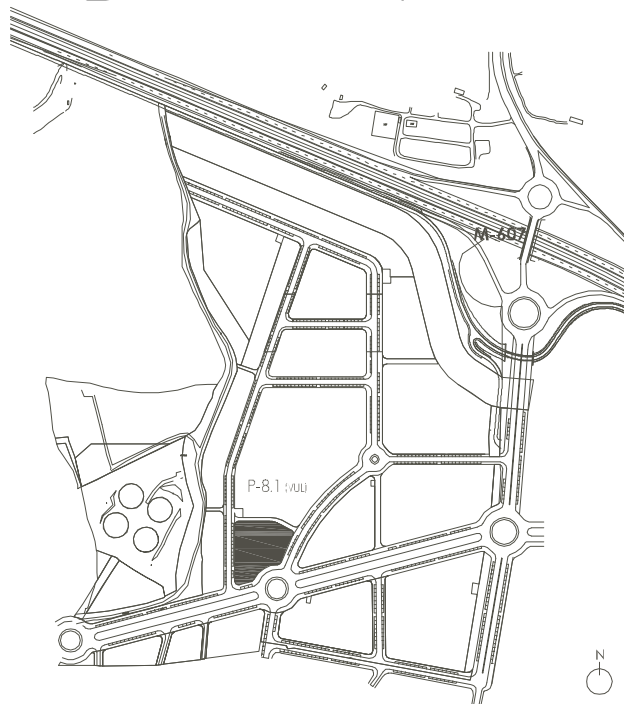

15

VIVIENDAS UNIFAMILIARES

COLMENAR VIEJO

PARCELA P-8 (VUL)
SECTOR SUP-6 "ALTO EUGENIO"

PROMUEVE
NEW MARAE 17
www.newmarae.es

NEW MARAE 17

ARQUITECTO
RAFAEL NIETO
RAVENTÓS

CONSTRUYE

ESTE PLANO PUEDE SUFRIR MODIFICACIONES POR RAZONES TÉCNICAS, JURÍDICAS O NORMATIVAS DURANTE LA ELABORACIÓN DEL PROYECTO O LA EJECUCIÓN DE LA OBRA. EL AMUEBLAMIENTO ES ORIENTATIVO